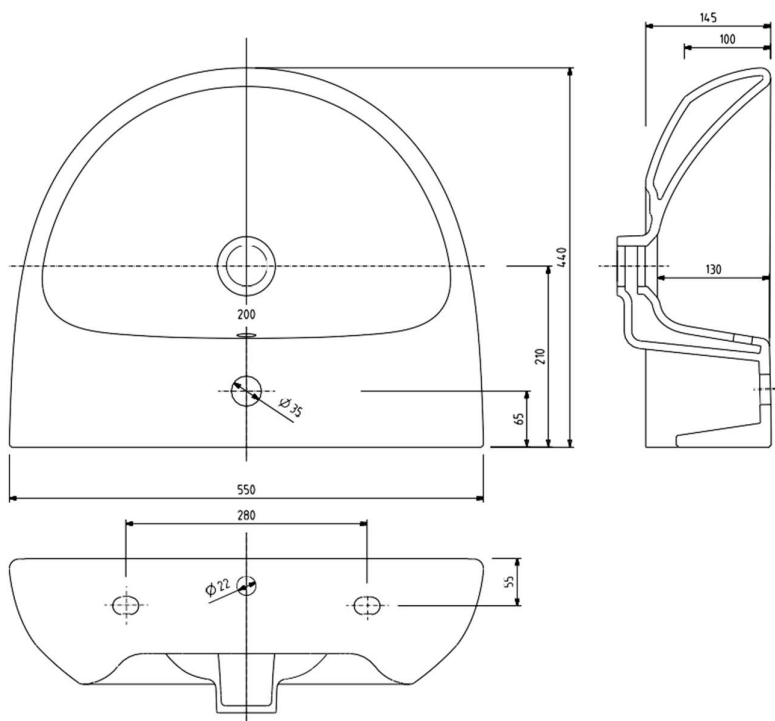

Lavoar 55 cm oval Nova Pro

NOVA PRO

KOLO

Lavoar 55 cm oval, cu orificiu baterie și prea plin.

Cod: **M31155**
Greutate: 12,7 kg
Dimensiune: 55 x 44 cm

Pentru completare:
- pedestal M37000
- semipedestal M37100

Montare pe șuruburi.

NOVA PRO