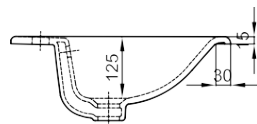

Lavoar încadrat în
blat 60 cm ,
dreptunghiular Nova
Pro

NOVA PRO

KOLO

**Lavoar încadrat în blat,
dreptunghiular, cu orificiu baterie și
prea plin.**

Cod: **M31861**
Greutate: **11 kg**
Dimensiune: **60 x 45 cm**

Include șablon de montare.

NOVA PRO