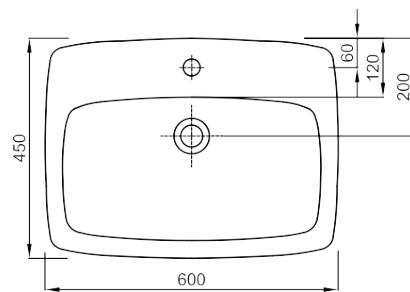

Lavoar încadrat în
blat 60 cm ,
dreptunghiular Nova
Pro

NOVA PRO

KOLO

**Lavoar încadrat în blat,
dreptunghiular, cu orificiu baterie și
prea plin.**

Cod: **M31861**
Greutate: **11 kg**
Dimensiune: **60 x 45 cm**

Include șablon de montare.

NOVA PRO