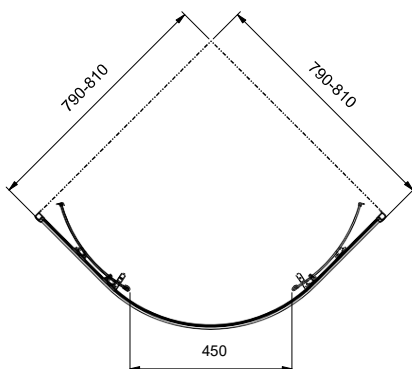

Cabină de duș semirotundă 80 cm Rekord

REKORD

KOLO

Cabină de duș semirotundă 80 cm cu uși glisante

Cod:	PKPG80222003
Greutate:	28 kg
Material:	sticlă transparentă
Culoare profil:	argintiu lucios
Interval reglare:	790-810 mm
Lățime intrare:	450 mm
Înălțime:	1850 mm