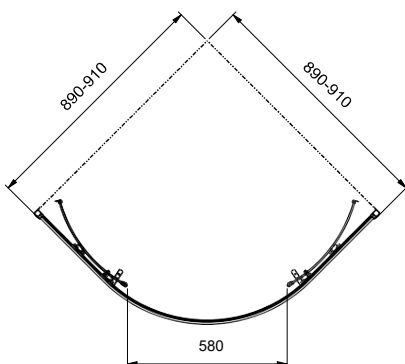

Cabină de duș semirotundă 90 cm Rekord

REKORD

KOLO

Cabină de duș semirotundă 90 cm cu uși glisante

Cod:	PKPG90222003
Greutate:	31 kg
Material:	sticlă transparentă
Culoare profil:	argintiu lucios
Interval reglare:	890-910 mm
Lățime intrare:	580 mm
Înălțime:	1850 mm