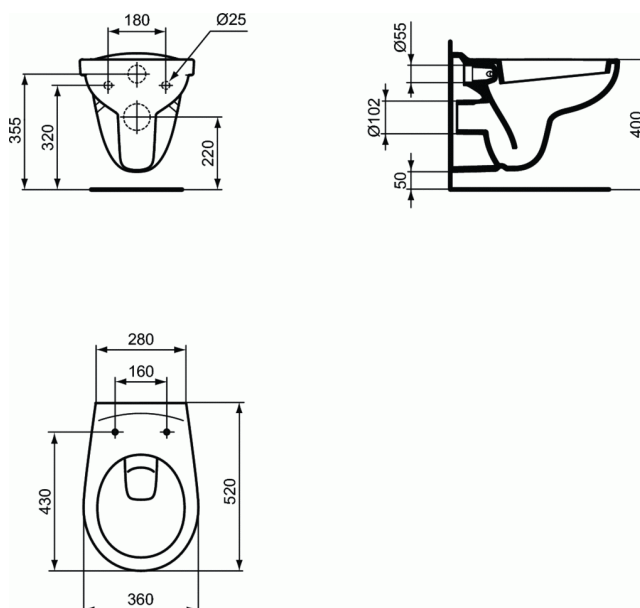

EUROVIT

Vas WC suspendat

Vas WC suspendat

Cu evacuare orizontala si spalare verticala

In cutie de carton

EN 997

Echipare necesara:

- Capac vas WC cu balamale metalice, duroplast /model nou/ (W302601)
- Capac vas WC cu balamale metalice, duroplast /model vechi/ (VV300601)
- Capac vas WC, inchidere lenta cu balamale metalice, duroplast (P518001)
- Capac vas WC, inchidere lenta, duroplast (W303001)

Optionale recomandate:

- Cadru de instalare cu rezervor DIAMANTE Evo (C0067AA)
- Rezervor incastat pentru vas WC suspendat, placuta de control nu este inclusa - este disponibila in doua variante: W3708AA, W3708AD, W3708AC sau W3709AA (W370567)
- Rezervor incastat pentru vas WC suspendat - pentru pereti cu rezistenta redusa (rigips) - placuta de control nu este inclusa - este disponibila in doua variante: W3708AA, W3708AD, W3708AC sau W3709AA (W370767)
- Set pentru atenuarea zgomotului (T604900)