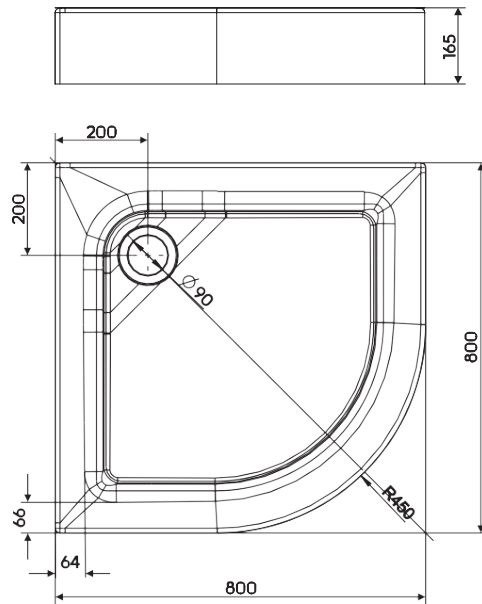

Cadita de duș
semirotundă cu
mască inclusă 80
cm

FIRST

KOLO

**Cadita de duș semirotundă FIRST
80 x 80 cm**

Cod:	XBN1680
Dimensiune:	80 x 80 cm
Adâncime:	4 cm
Scurgere:	9 cm
Înălțime totală:	16,5 cm

Cadita de duș cu mască inclusă.