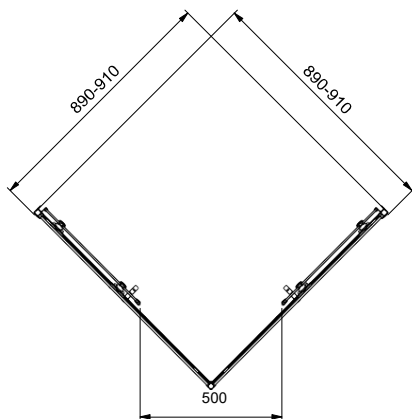

## Cabină de duș pătrată 90 cm Rekord

REKORD

### Cabină de duș pătrată 90 cm cu uși glisante.

Cod:	<b>PKDK90222003</b>
Greutate:	35 kg
Material:	sticlă transparentă
Culoare profil:	argintiu lucios
Interval reglare:	890-910 mm
Lățime intrare:	500 mm
Înălțime:	1850 mm