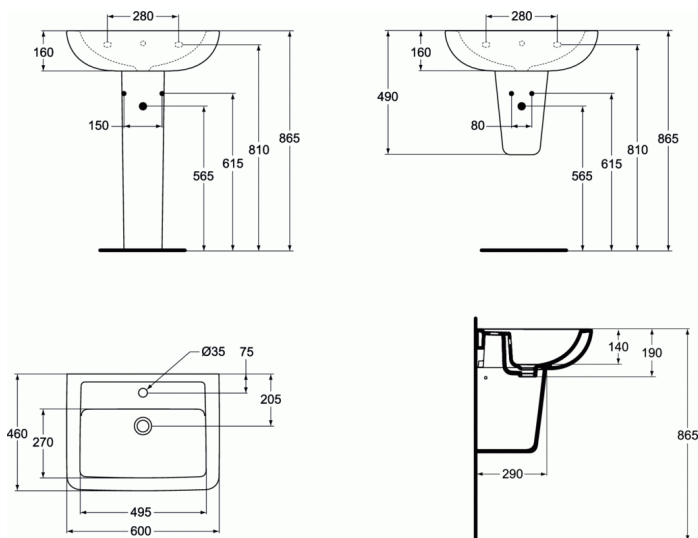

### Plus Lavoar 60 cm

EN 14688

18,0 kg

fara ambalaj /pe palet

Cu orificiu central pentru baterie

Se combina cu: Picior R206601, Semipicior R330901, W320901

Optionale recomandate:

- Picior - fara ambalaj, pe palet R206601
- Semipicior - fara ambalaj, pe palet R330901
- Semipicior - in cutie de carton W320901
- Set de fixare M10 x 140 mm WW965340
- Sifon pentru lavoar G1 1/4 - de tip tubular A2305AA
- Robinet coltar (conectare la apa G1/2, conectare la baterie 10mm/ G3/8) B7883AA
- Adaptor pentru sifon G 1 1/4 (daca se monteaza cu baterie fara ventil) B4801AA