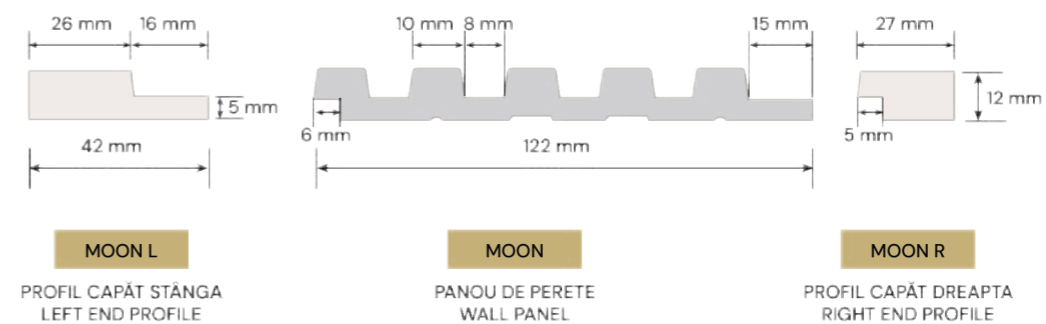

Polimer rigid
2.8 x 1.2 x 270 cm

Dimensiune tehnică

TECHNICAL DIMENSION

Dimensiune după montaj

DIMENSION AFTER ASSEMBLY

Dimensiune tehnică
TECHNICAL DIMENSION

Dimensiune după montaj
DIMENSION AFTER ASSEMBLY

¹S11 p.32 | ²B15 p.39 | ³B21 p.38

GROOVE L

Polimer rigid
4.2 x 1.2 x 270 cm

GROOVE

Polimer rigid
12.2 x 1.2 x 270 cm

GROOVE R

Polimer rigid
2.7 x 1.2 x 270 cm

MOON L
Polimer rigid
4.2 x 1.2 x 270 cm

MOON
Polimer rigid
12.2 x 1.2 x 270 cm

MOON R
Polimer rigid
2.7 x 1.2 x 270 cm

¹ S3 p.31 | ² B21/B21F p.38 | ³ B17/B17F p.39

Dimensiune tehnică
TECHNICAL DIMENSION

Dimensiune după montaj
DIMENSION AFTER ASSEMBLY