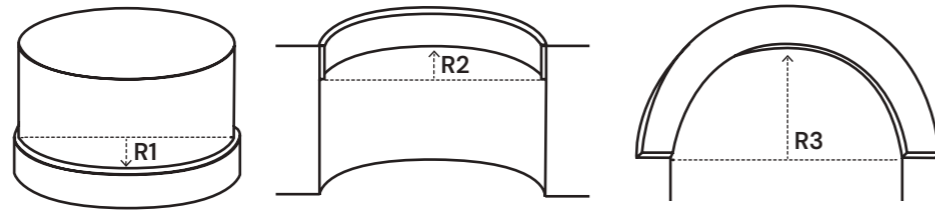

Raza de curbura

ARTICLE	R1 (M)	R2 (M)	R3 (M)
Plintă S4 Flex (p. 31)	0.025	0.025	1.4
Plintă S5 Flex (p. 31)	0.085	0.085	0.62
Plintă S7 Flex (p. 32)	0.095	0.095	1.05
Plintă S8 Flex (p. 32)	0.05	0.05	2.5
Plintă S12 Flex (p. 33)	0.03	0.03	can't be bent
Plintă S13 Flex (p. 33)	0.09	0.09	2.5
Plintă S15 Flex (p. 31)	0.06	0.055	can't be bent
Plintă S25 Flex (p. 34)	0.065	0.06	can't be bent
Plintă S26 Flex (p. 34)	0.065	0.06	can't be bent
Plintă S30 Flex (p. 31)	0.033	0.033	1.65
Plintă S33 Flex (p. 33)	0.025	0.03	1.3
Brâu CR810 Flex (p. 39)	0.023	0.025	0.38
Brâu CR816 Flex (p. 40)	0.05	0.06	1.35
Brâu CR889 Flex (p. 40)	0.05	0.05	0.46
Brâu B5 Flex (p. 38)	0.015	0.015	0.25
Brâu B8 Flex (p. 38)	0.015	0.015	0.27
Brâu B10 Flex (p. 38)	0.02	0.02	0.3
Brâu B16 Flex (p. 40)	0.04	0.025	0.2
Brâu B17 Flex (p. 39)	0.03	0.03	0.49
Brâu B18 Flex (p. 39)	0.02	0.02	0.46
Brâu B19 Flex (p. 39)	0.025	0.025	0.75
Brâu B21 Flex (p. 38)	0.015	0.015	0.21
Brâu B22 Flex (p. 38)	0.03	0.03	0.28
Brâu B23 Flex (p. 30)	0.02	0.02	0.52
Brâu B24 Flex (p. 30)	0.023	0.023	0.68
Brâu B25 Flex (p. 31)	0.025	0.025	1.1
Cornișă P819 Flex (p. 46)	0.055	0.055	2.3
Cornișă P824 Flex (p. 45)	0.06	0.055	0.85
Cornișă P836 Flex (p. 46)	0.095	0.09	can't be bent
Cornișă P876 Flex (p. 47)	0.05	0.05	2.9
Cornișă P902 Flex (p. 45)	0.035	0.03	0.75
Cornișă P904 Flex (p. 46)	0.035	0.03	0.75
Cornișă C19 Flex (p. 32)	0.045	0.045	1.7
Scafă ES6 Flex (p. 47)	0.065	0.065	0.52
Scafă ES9 Flex (p. 31)	0.03	0.03	0.44
Scafă ES10 Flex (p. 32)	0.06	0.06	0.85