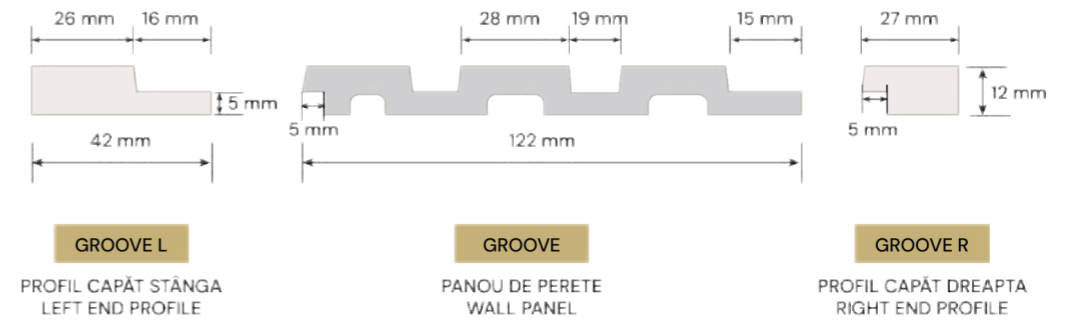

Polimer rigid
2.8 x 1.2 x 270 cm

Dimensiune tehnică

TECHNICAL DIMENSION

Dimensiune după montaj

DIMENSION AFTER ASSEMBLY

Dimensiune tehnică
TECHNICAL DIMENSION

Dimensiune după montaj
DIMENSION AFTER ASSEMBLY

¹S11 p.32 | ²B15 p.39 | ³B21 p.38

GROOVE L

Polimer rigid
4.2 x 1.2 x 270 cm

GROOVE

Polimer rigid
12.2 x 1.2 x 270 cm

GROOVE R

Polimer rigid
2.7 x 1.2 x 270 cm

MOON L
Polimer rigid
4.2 x 1.2 x 270 cm