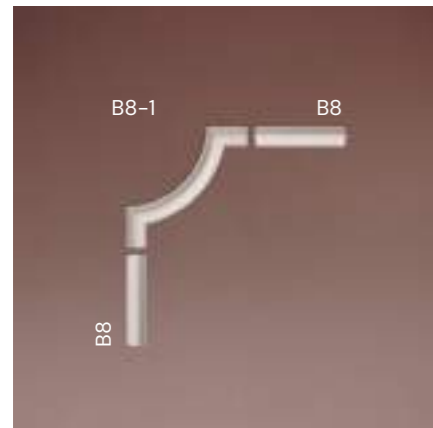

Dimensiune după montaj
DIMENSION AFTER ASSEMBLY

Chenare Decorative

Fiecare chenar decorativ MANAVI aduce un plus de rafinement și transformă orice spațiu într-un interior remarcabil, *prin designul său elegant și finisajele impecabile.*

[EN]
WALL FRAMES

Each MANAVI decorative wall frame adds a touch of refinement, transforming any space into a remarkable interior with its elegant design and flawless finishes.

B8-1
Poliuretan
13 x 13 x 2.1 x 1 cm