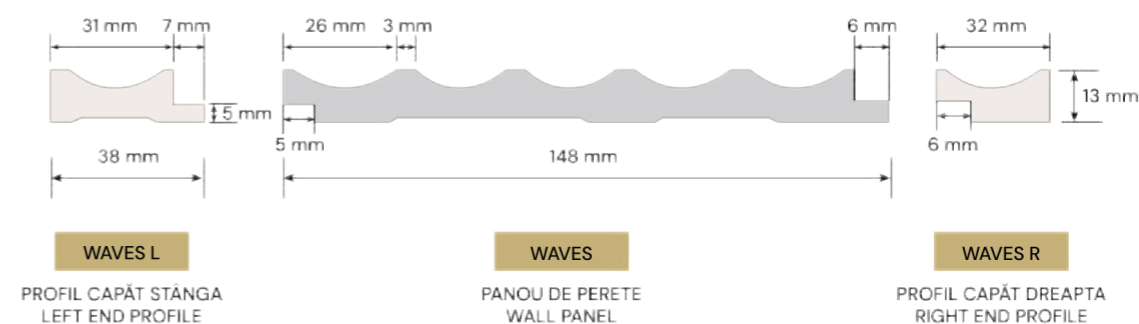

Polimer rigid
12 x 2.1 x 270 cm

STEPS R

Polimer rigid
3.2 x 2.1 x 270 cm

WAVES L
Polimer rigid
3.8 x 1.3 x 270 cm

WAVES
Polimer rigid
14.8 x 1.3 x 270 cm

WAVES R
Polimer rigid
3.2 x 1.3 x 270 cm

Dimensiune tehnică
TECHNICAL DIMENSION