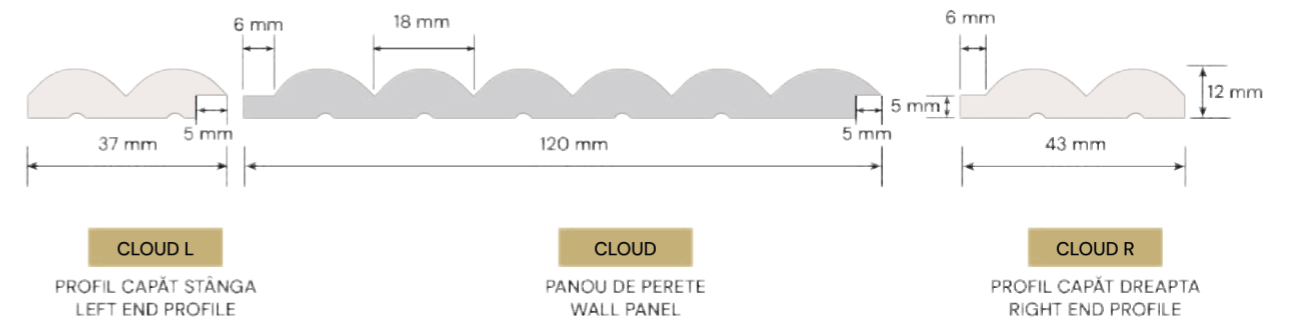

Dimensiune tehnică TECHNICAL DIMENSION