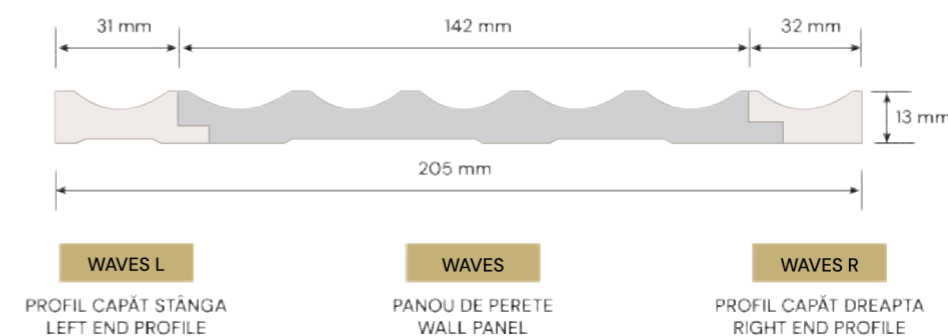

Dimensiune după montaj
DIMENSION AFTER ASSEMBLY