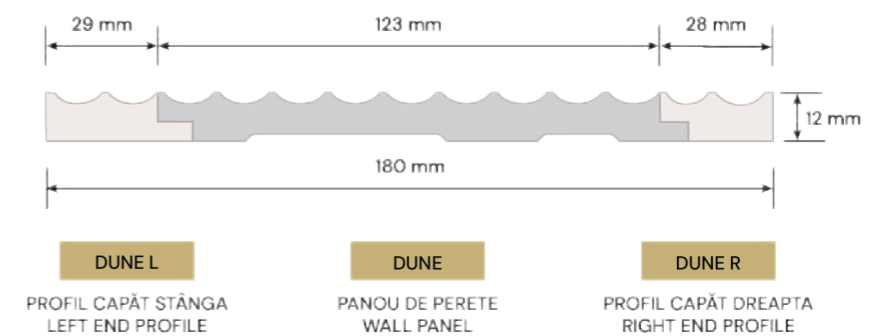

Polimer rigid
2.8 x 1.2 x 270 cm

Dimensiune tehnică

TECHNICAL DIMENSION

Dimensiune după montaj

DIMENSION AFTER ASSEMBLY

Dimensiune tehnică
TECHNICAL DIMENSION

Dimensiune după montaj
DIMENSION AFTER ASSEMBLY