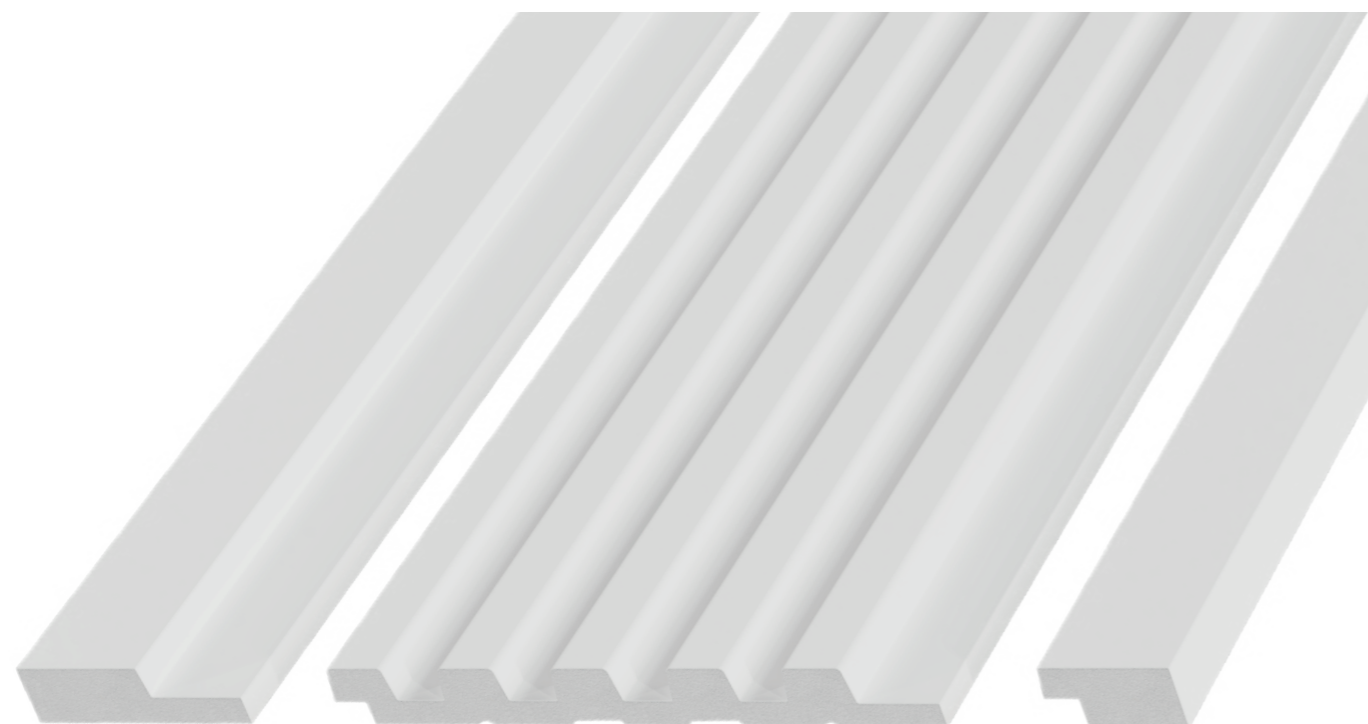

¹ S3 p.31 | ² B21/B21F p.38 | ³ B17/B17F p.39

Dimensiune tehnică
TECHNICAL DIMENSION

Dimensiune după montaj
DIMENSION AFTER ASSEMBLY