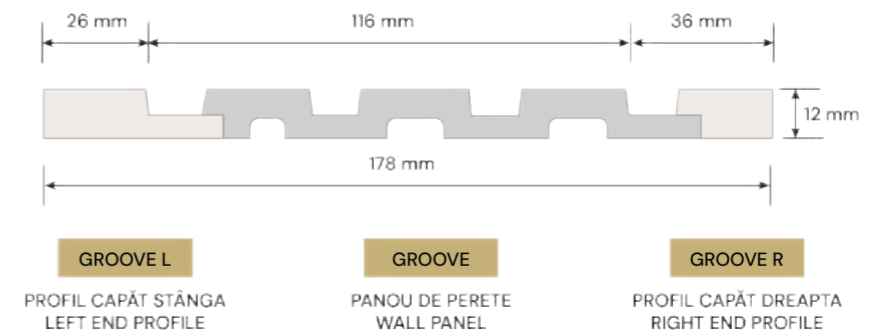

Polimer rigid
2.8 x 1.2 x 270 cm

Dimensiune tehnică

TECHNICAL DIMENSION

Dimensiune după montaj

DIMENSION AFTER ASSEMBLY

Dimensiune tehnică
TECHNICAL DIMENSION

Dimensiune după montaj
DIMENSION AFTER ASSEMBLY

¹S11 p.32 | ²B15 p.39 | ³B21 p.38

GROOVE L

Polimer rigid
4.2 x 1.2 x 270 cm

GROOVE

Polimer rigid
12.2 x 1.2 x 270 cm

GROOVE R

Polimer rigid
2.7 x 1.2 x 270 cm

MOON L
Polimer rigid
4.2 x 1.2 x 270 cm