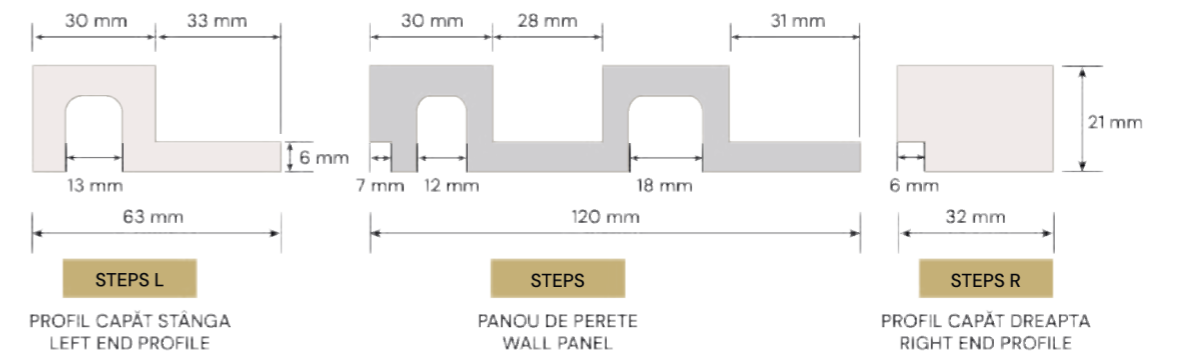

Dimensiune tehnică

TECHNICAL DIMENSION