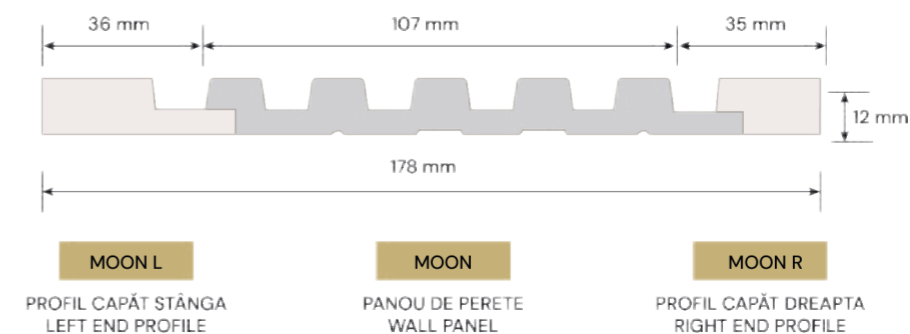

¹S11 p.32 | ²B15 p.39 | ³B21 p.38

GROOVE L

Polimer rigid
4.2 x 1.2 x 270 cm

GROOVE

Polimer rigid
12.2 x 1.2 x 270 cm

GROOVE R

Polimer rigid
2.7 x 1.2 x 270 cm

MOON L
Polimer rigid
4.2 x 1.2 x 270 cm

MOON
Polimer rigid
12.2 x 1.2 x 270 cm

MOON R
Polimer rigid
2.7 x 1.2 x 270 cm

¹ S3 p.31 | ² B21/B21F p.38 | ³ B17/B17F p.39

Dimensiune tehnică
TECHNICAL DIMENSION

Dimensiune după montaj
DIMENSION AFTER ASSEMBLY