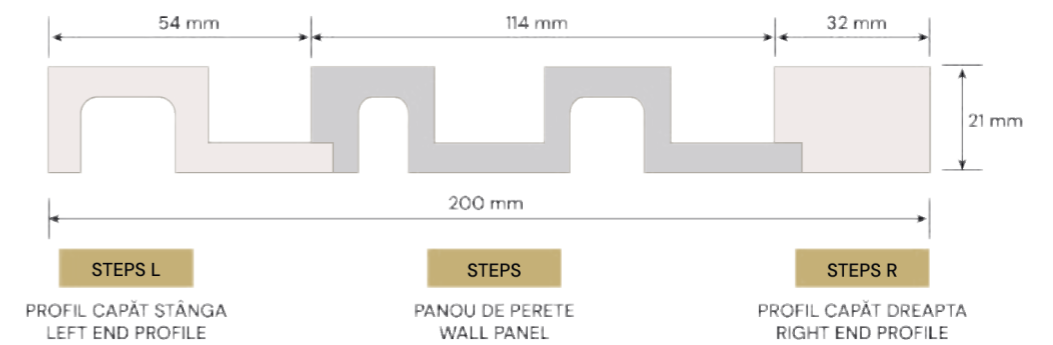

Dimensiune după montaj

DIMENSION AFTER ASSEMBLY