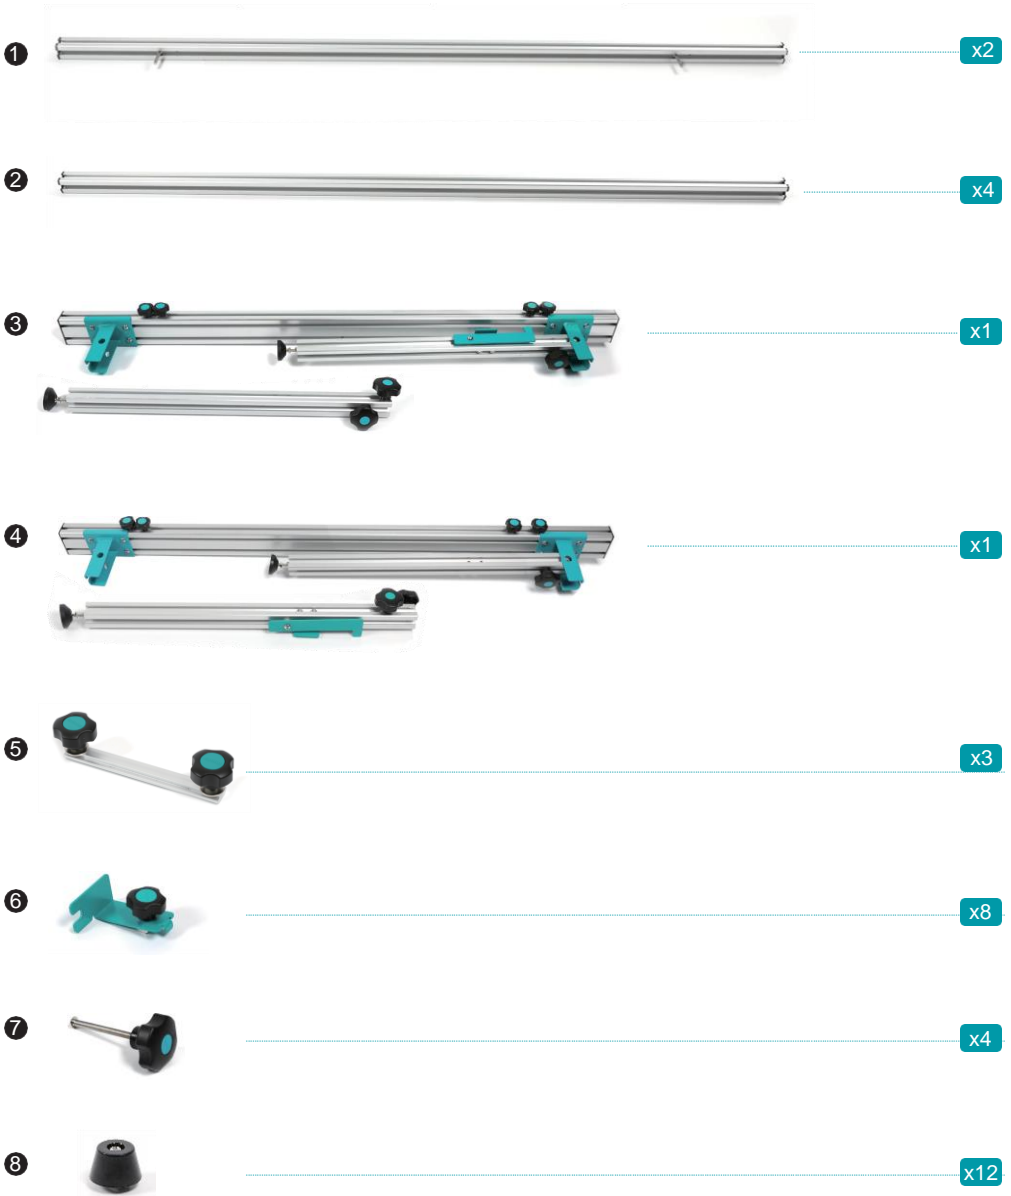

Masa de lucru

Cititi manualul inainte de utilizare

- ✓ Marime masa 1.8x1.4M
- ✓ Sarcina maxima 200Kg (441 lbs)
- ✓ Pentru placi cu marime de pana la 3.6x1.4M dupa imbinarea a 2 mese.

COMPONENTE

INSTRUCTIUNI DE ASAMBLARE - 1**INSTRUCTIUNI DE ASAMBLARE - 2**

INSTRUCIUNI DE ASAMBLARE - 3**SINE REGLABILE SI MESE CONECTABILE**