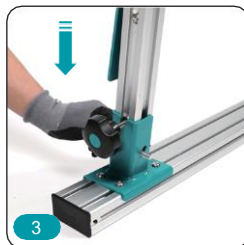

Masa de lucru

Cititi manualul inainte de utilizare

- ✓ Marime masa 1.8x1.4M
- ✓ Sarcina maxima 200Kg (441 lbs)
- ✓ Pentru placi cu marime de pana la 3.6x1.4M dupa imbinarea a 2 mese.

COMPONENTE

INSTRUCTIUNI DE ASAMBLARE - 1**INSTRUCTIUNI DE ASAMBLARE - 2**

INSTRUCIUNI DE ASAMBLARE - 3**SINE REGLABILE SI MESE CONECTABILE**