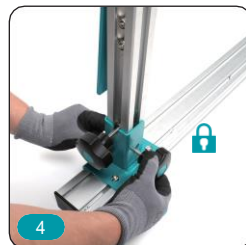

Masa de lucru

Cititi manualul inainte de utilizare

- ✓ Marime masa 1.8x1.4M
- ✓ Sarcina maxima 200Kg (441 lbs)
- ✓ Pentru placi cu marime de pana la 3.6x1.4M dupa imbinarea a 2 mese.

COMPONENTE

INSTRUCTIUNI DE ASAMBLARE - 1**INSTRUCTIUNI DE ASAMBLARE - 2**

INSTRUCIUNI DE ASAMBLARE - 3**SINE REGLABILE SI MESE CONECTABILE**