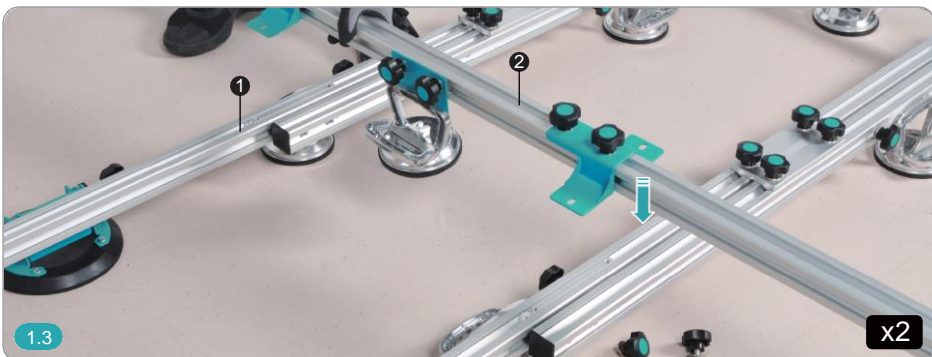

INSTRUCTIUNI DE ASAMBLARE