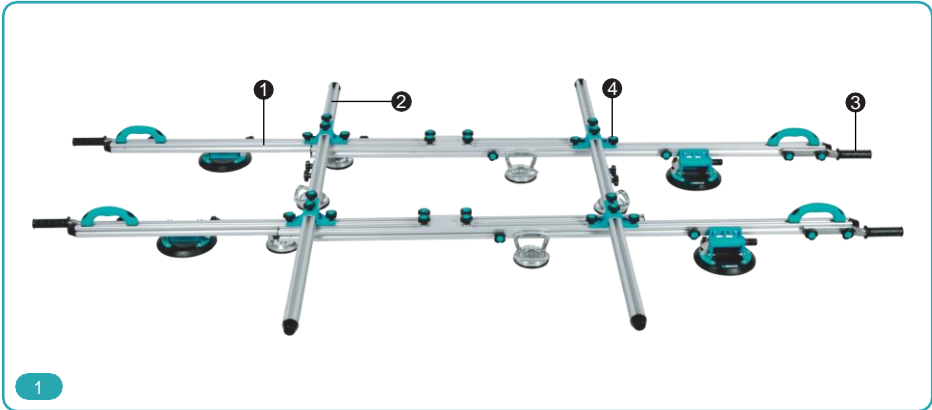

INSTRUCTIUNI DE ASAMBLARE