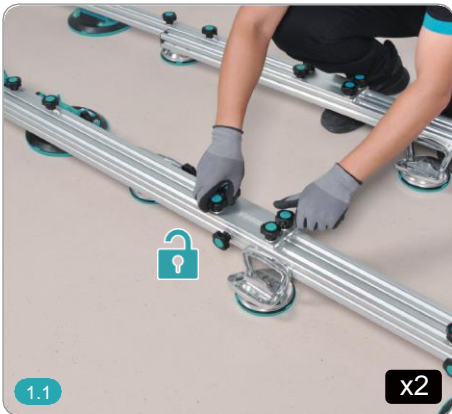

INSTRUCTIUNI DE ASAMBLARE