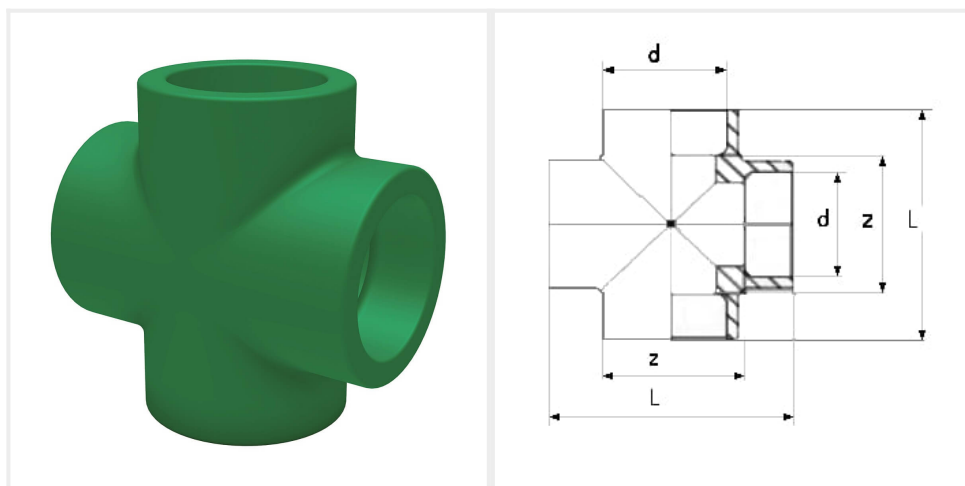

## FISA TEHNICA

### Cruce

**Categorie:** Fitinguri PPRCT sudura prin mufare Tubulatura si fittinguri PPRCT verde

**Pagina produs:** <https://plasson.ro/produs/cruce-ppr-verde/>

Cod: G 8180 / G 8180 B

**Cruce PP-R/PP-RCT** - cu mufe pentru sudură la capete